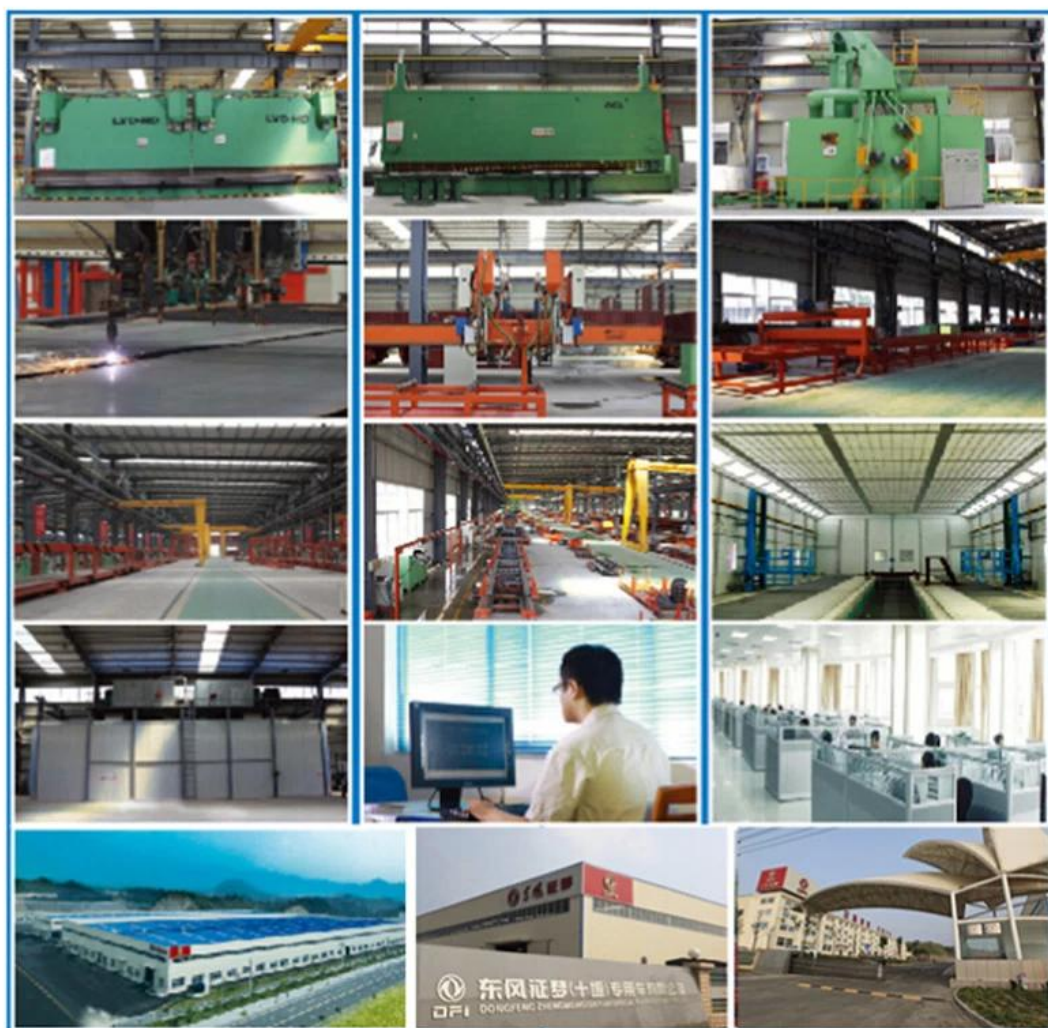

□□□□ □□□□□□ □□□□□□	4.44
□□□ □□□□	3/4

COMPANY Information

المتخصصة في البحث والتطوير، وتصنيع وبيع المركبات ذات الأغراض China.Our بمقاطعة هوبي، وشركة Shiyan مايو يقع في الخاصة. ونحن على مركبات الأغراض الخاصة إنتاج الشركة قاعدة مجموعة دونغفنغ موتور الصينية، وأيضاً في الخارج الإدارة من "دونغفنغ زهينجمينج وسيلة الغرض الخاص" المحدودة

FACTORY

Display

Partner

SHIPMENT

We can ship trucks by RO-RO or bulk vessel

For 90% of our shipment ,we will go by sea, to main continents such as Africa, middle east, south Asia ,south America,either by container or RO-RO or bulk vessel