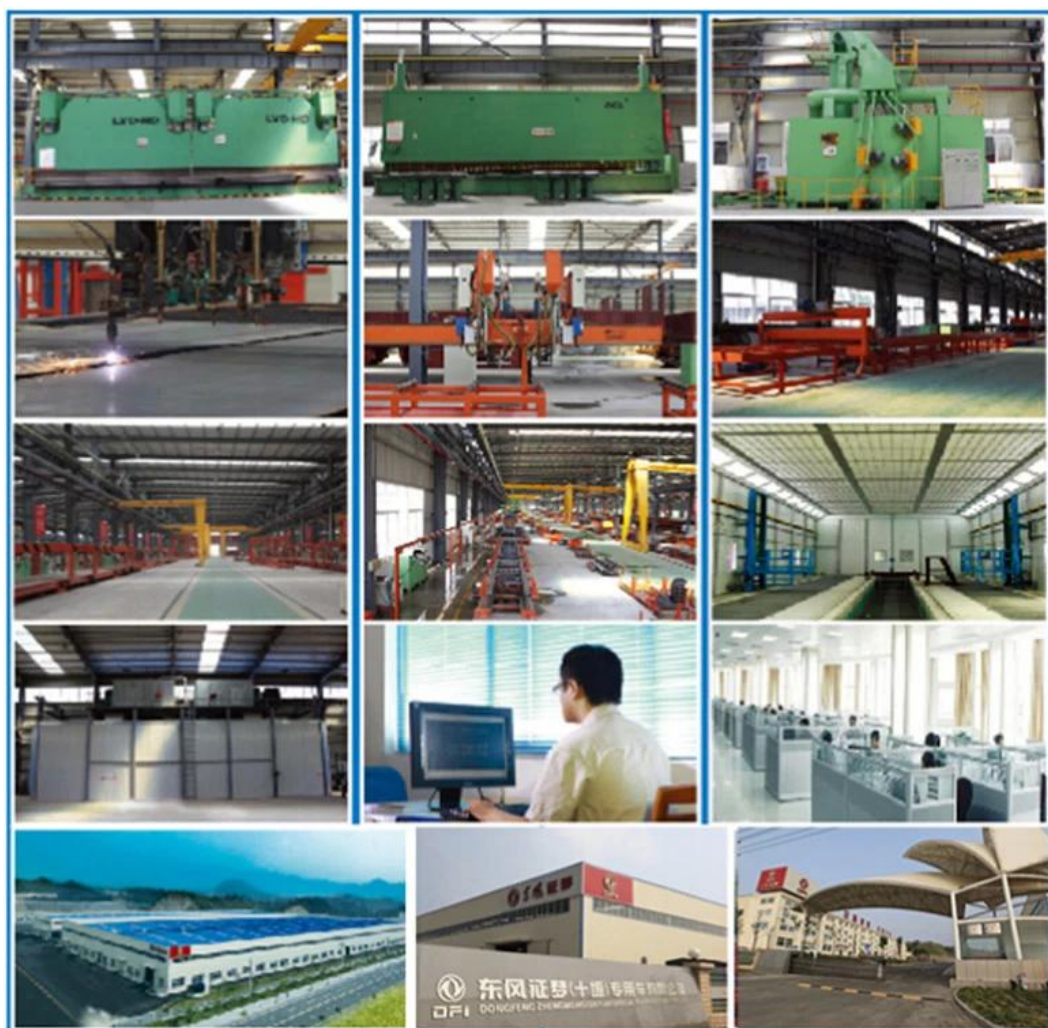

# PRODUCT Display

型号	DFL4251A18
轴数	6 × 4
轴距	3900 + 1350 mm
外廓尺寸	7.46X2.5X3.7
长/宽/高	2040/1860×1860 mm
自重	9.6 t
额定载重	25 t
总质量	39 t
最高车速	90 km/h
加速性能	13.8 M
发动机	YC6MK375N-40
缸数	6
排量	10.338 L
挡位数	5
最大功率	375hp
最大扭矩	276kW
最大扭矩	1500N·m
最大扭矩	1200-1500rpm/1
最大扭矩	2100 rpm
最大扭矩	12JS180TA
最大扭矩	12gear
最大扭矩	2 轴
最大扭矩	10 轴 pc
最大扭矩	315-80R
最大扭矩	2200 L
最大扭矩	18000 km

# FACTORY

Display