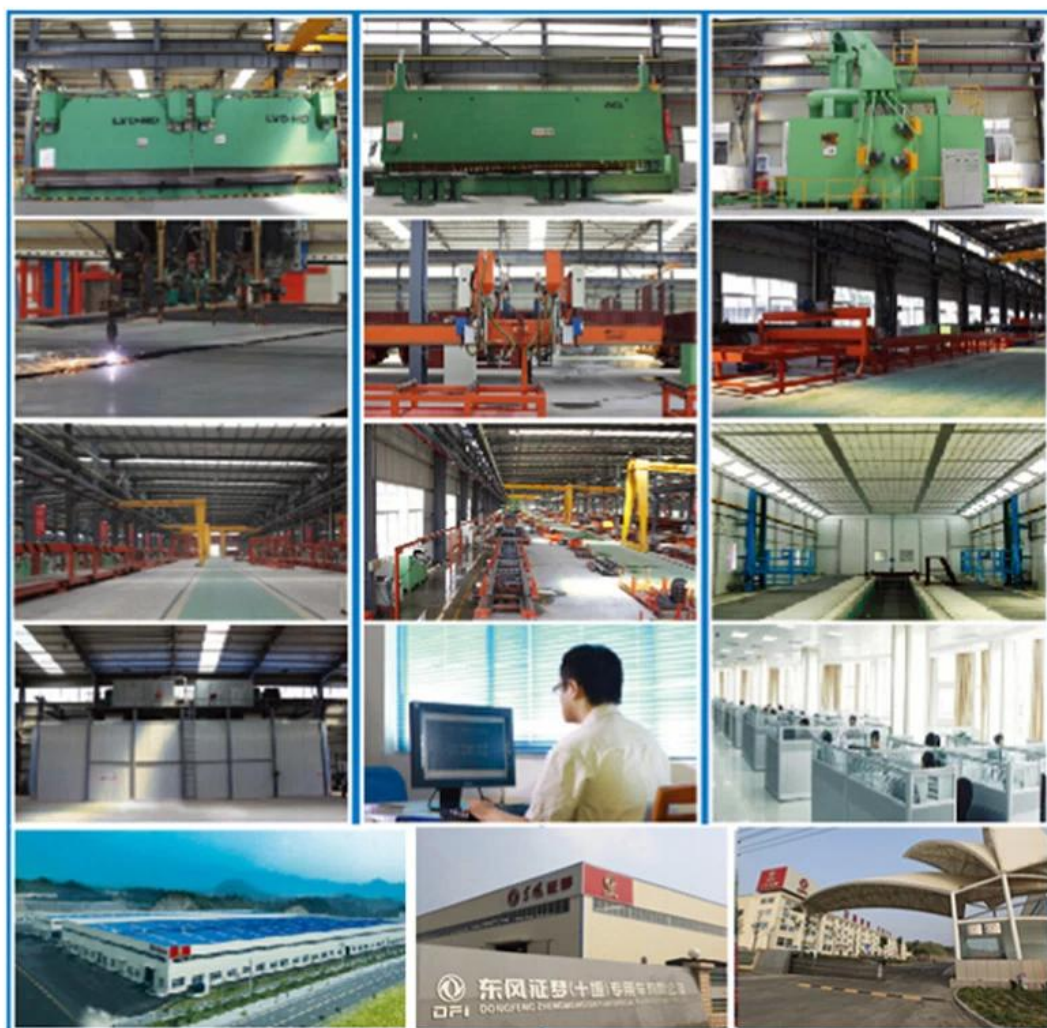

PRODUCT Display

www.mioutruck.com

型号	DFL4251A18
轴数	6 × 4
轴距	3900 + 1350 mm
外廓尺寸	7.46X2.5X3.7
长/宽/高	2040/1860×1860 mm
自重	9.6 t
额定载重	25 t
总质量	39 t
最高车速	90 km/h
加速性能	13.8 M
发动机	YC6MK375N-40
缸数	6
排量	10.338 L
挡位数	5
最大功率	375hp
最大扭矩	276kW
最大扭矩	1500N·m
转速范围	1200-1500rpm/min
怠速转速	2100 rpm
排放标准	国四12JS180TA
挡位数	12gear
轴数	2 轴
轴距	10 m pc
轴荷	315-80R
油箱容量	2200 L
续航里程	18000 km

FACTORY

Display

Partner

SHIPMENT

We can ship trucks by RO-RO or bulk vessel

For 90% of our shipment ,we will go by sea, to main continents such as Africa, middle east, south Asia ,south America,either by container or RO-RO or bulk vessel