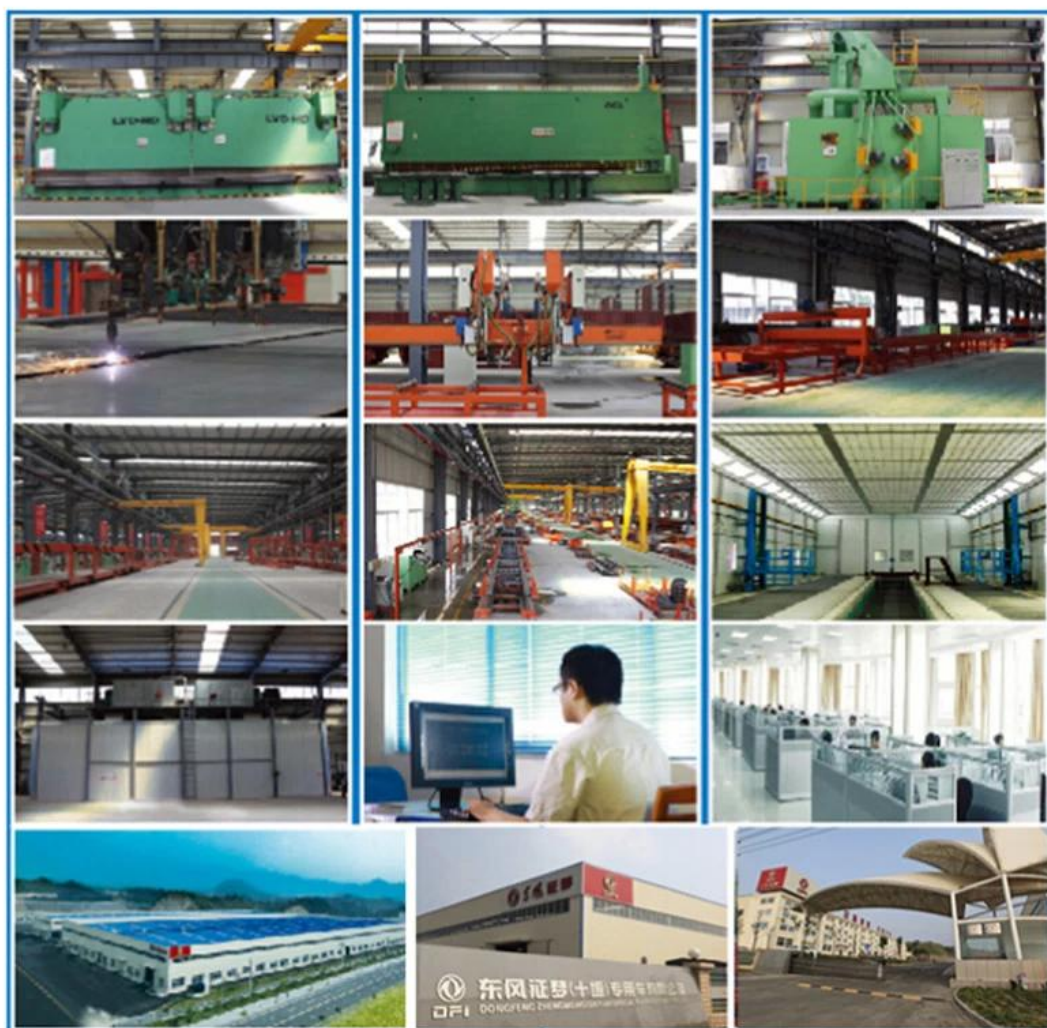

PRODUCT Display

型号	DFL4251A18
轴数	6 × 4
轴距	3900 + 1350 mm
外廓尺寸	7.46X2.5X3.7
长/宽/高	2040/1860/1860 mm
自重	9.6 t
额定载重	25 t
最大载重	39 t
最高车速	90 km/h
加速性能	13.8 M
发动机	YC6MK375N-40
缸数	6
排量	10.338 L
挡位数	5
最大功率	375hp
最大扭矩	276kW
最大扭矩	1500N·m
转速范围	1200-1500 rpm/min
额定转速	2100 rpm
排放标准	国四12JS180TA
挡位数	12gear
轴数	2 轴
轴距	10 m pc
轴荷	315-80R
油箱容量	2200 L
牵引能力	18000 kg

FACTORY

Display

Partner

SHIPMENT

We can ship trucks by RO-RO or bulk vessel

For 90% of our shipment ,we will go by sea, to main continents such as Africa, middle east, south Asia ,south America,either by container or RO-RO or bulk vessel