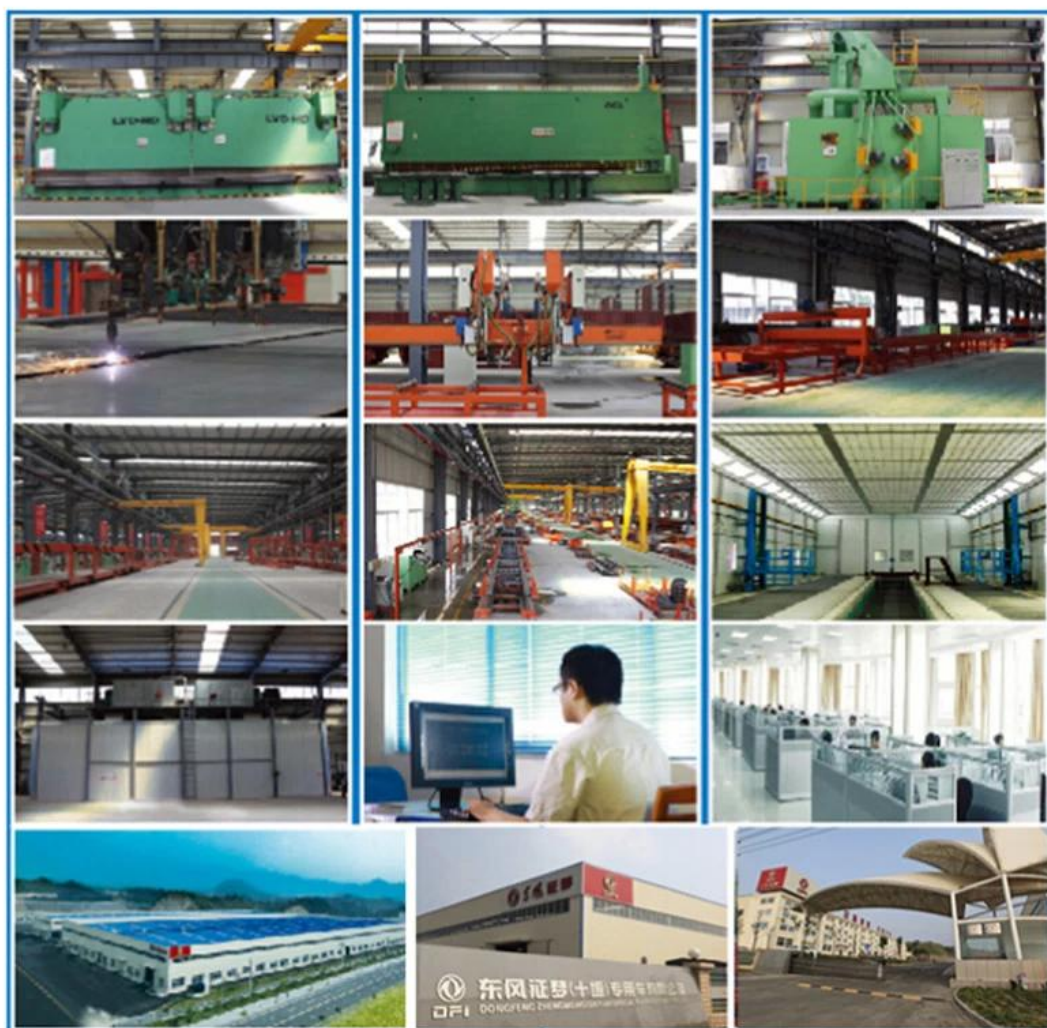

PRODUCT Display

www.mioutruck.com

型号	DFL4251A18
轴数	6 × 4
轴距	3900 + 1350 mm
外廓尺寸	7.46X2.5X3.7
长/宽/高	2040/1860×1860 mm
自重	9.6 t
额定载重	25 t
最大载重	39 t
最高车速	90 km/h
加速性能	13.8 M
发动机	YC6MK375N-40
缸数	6
排量	10.338 L
挡位数	5
最大功率	375hp
最大扭矩	276kW
最大扭矩	1500N·m
最大扭矩	1200-1500rpm/
最大扭矩	2100 rpm
最大扭矩	12JS180TA
最大扭矩	12gear
最大扭矩	2 t
最大扭矩	10 t pc
最大扭矩	315-80R
最大扭矩	2200 L
最大扭矩	18000 km

FACTORY

Display

Partner

SHIPMENT

We can ship trucks by RO-RO or bulk vessel

For 90% of our shipment ,we will go by sea, to main continents such as Africa, middle east, south Asia ,south America,either by container or RO-RO or bulk vessel