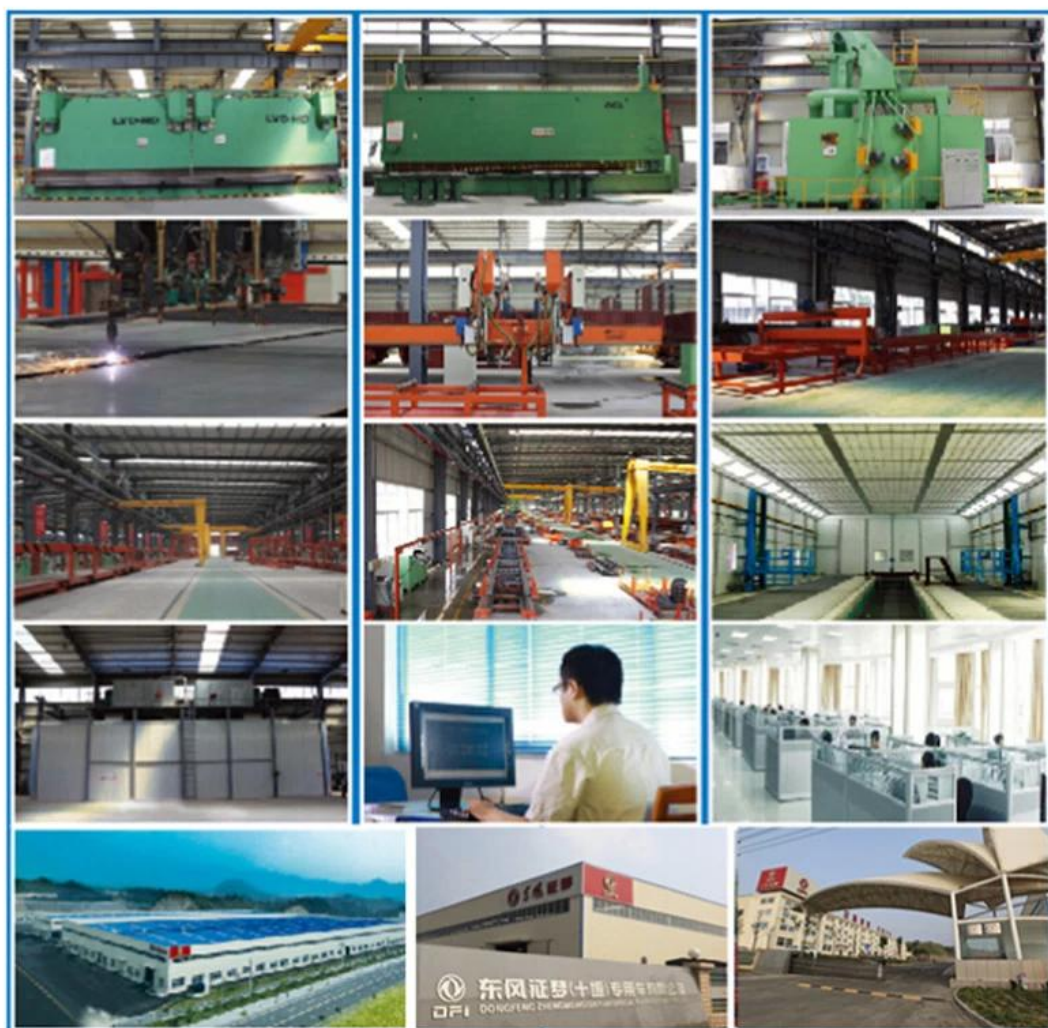

PRODUCT Display

www.mioutruck.com

型号	DFL4251A18
轴数	6 × 4
轴距	3900 + 1350 mm
外廓尺寸	7.46X2.5X3.7
长/宽/高	2040/1860×1860 mm
自重	9.6 t
额定载重	25 t
最大载重	39 t
最高车速	90 km/h
加速性能	13.8 M
发动机	YC6MK375N-40
缸数	6
排量	10.338 L
挡位数	5
最大功率	375hp
最大扭矩	276kW
最大扭矩	1500N·m
最大扭矩转速	1200-1500rpm/min
怠速转速	2100 rpm
排放标准	国四12JS180TA
挡位数	12gear
轴数	2 轴
轴距	10 m pc
轴荷	315-80R
油箱容量	2200 L
牵引能力	18000 kg

FACTORY

Display

Partner

SHIPMENT

We can ship trucks by RO-RO or bulk vessel

For 90% of our shipment ,we will go by sea, to main continents such as Africa, middle east, south Asia ,south America,either by container or RO-RO or bulk vessel