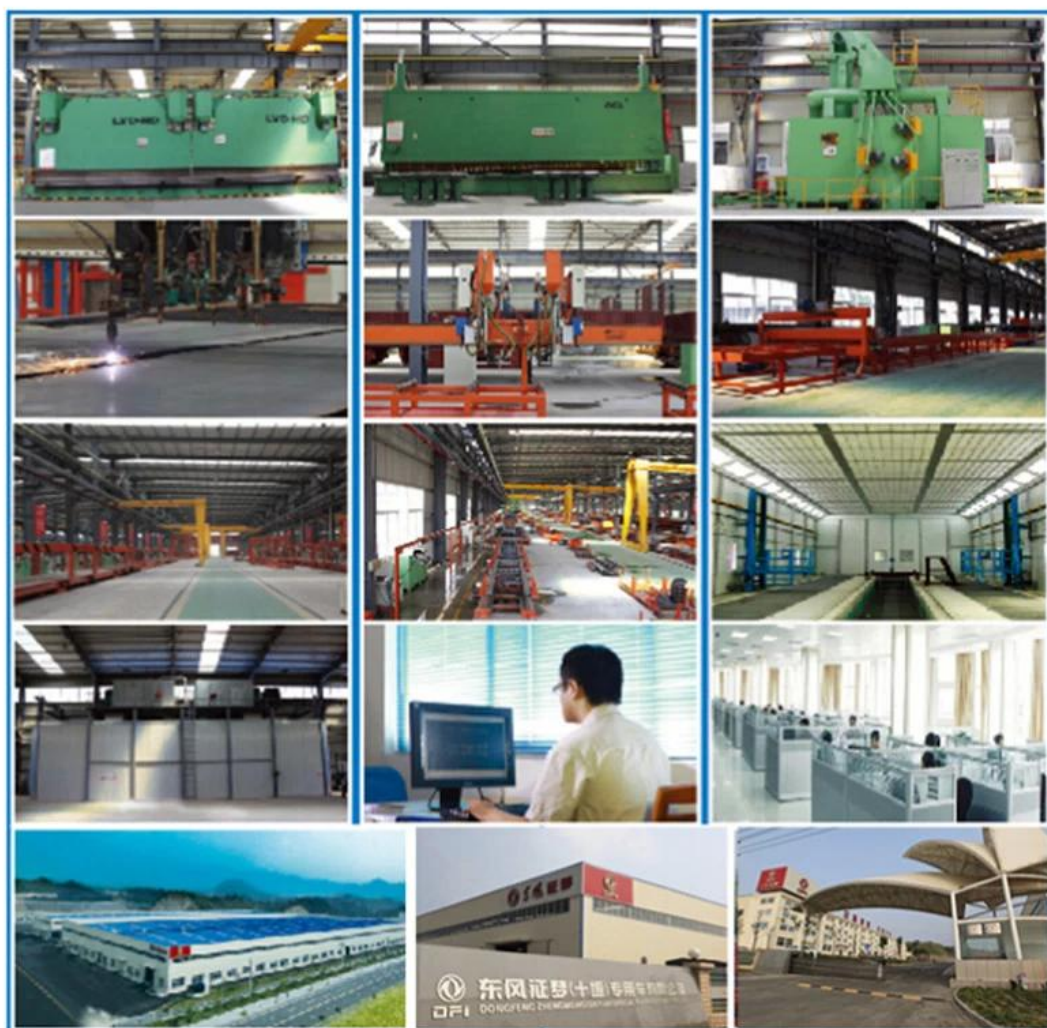

# COMPANY Information

Miou est situé dans la province de Shiyan, Hubei, China. Our est spécialisée dans la R & D, fabrication et vente de véhicules de titrisation. Nous sommes la société de base du production de véhicules spéciaux du groupe chinois Dongfeng Motor et également le département étranger de Dongfeng Zhengmeng Special Purpose Vehicle Co., Ltd

# FACTORY

Display