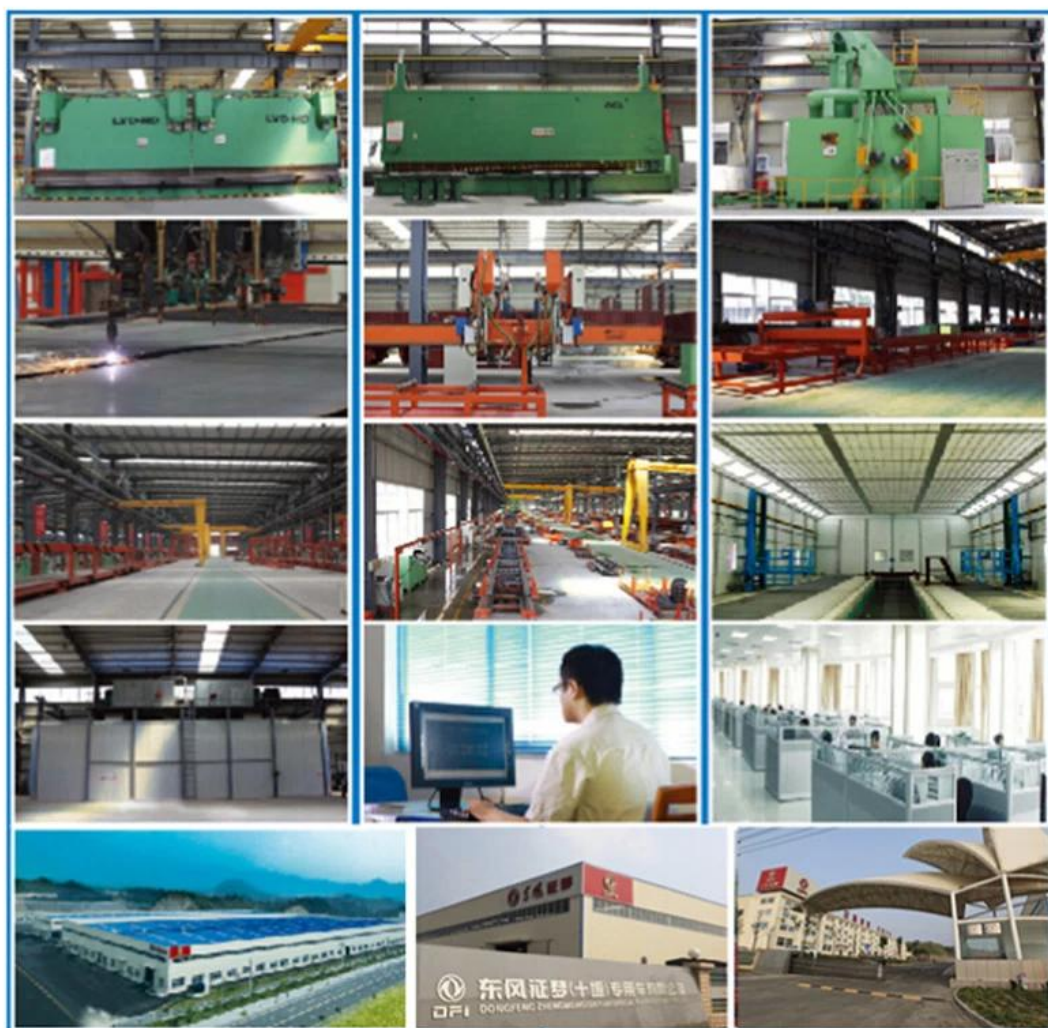

FACTORY

Display