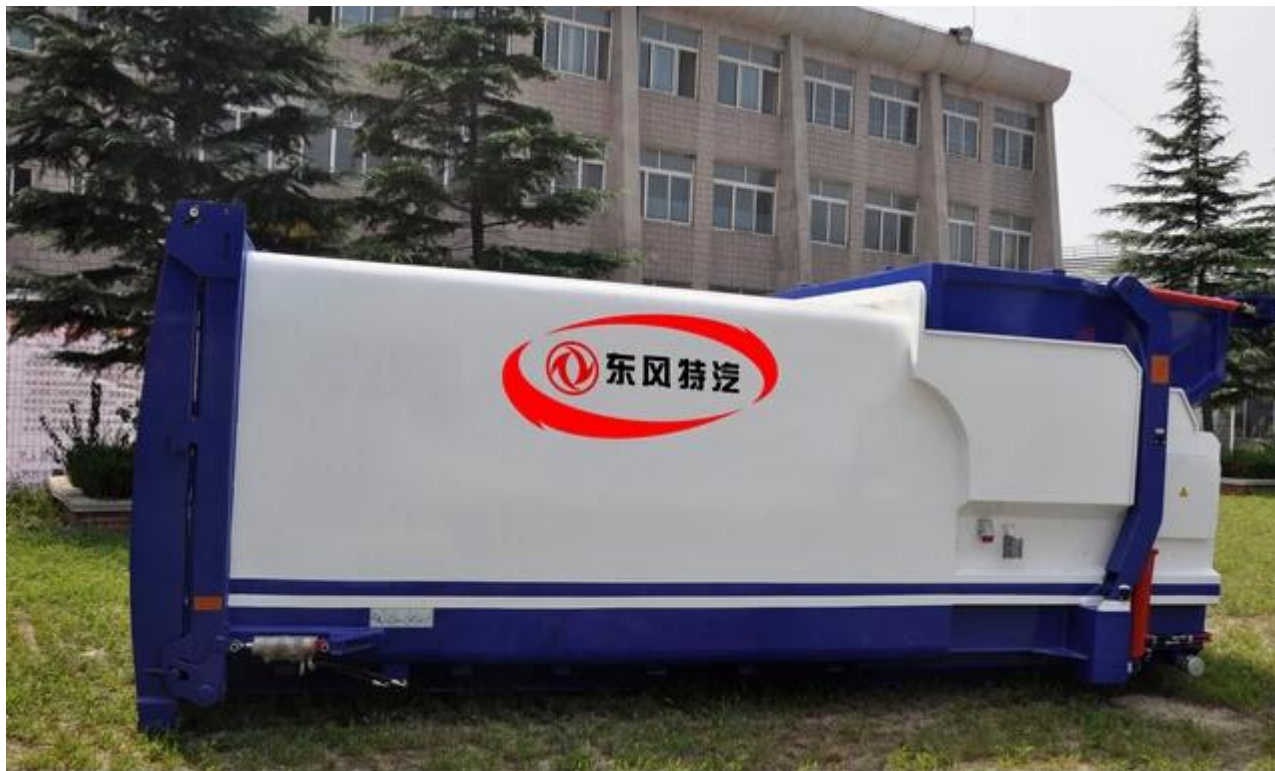

Product Details

□ □ □: df11250a11

□□: □□□

□□: □□□ □ □□ □□□ □□

□□□□ □: 4x2

□ □□: 25kgs

Product Display

Technical Parameter

型号: df11250a11
 尺寸: 8290 × 2500 × 3180 (mm)
 排放标准: ISDE270 40
 自重: 25kgs
 油耗 (l/100km): 34.38, 35.23, 36.34, 36.96

Our Company & Factory

公司简介:

我们公司是一家专业的特种车辆制造商，专注于研发和生产各种专用车辆。我们的产品广泛应用于环卫、市政、工业等领域。公司拥有先进的生产设备和专业的技术团队，确保产品质量和交货周期。