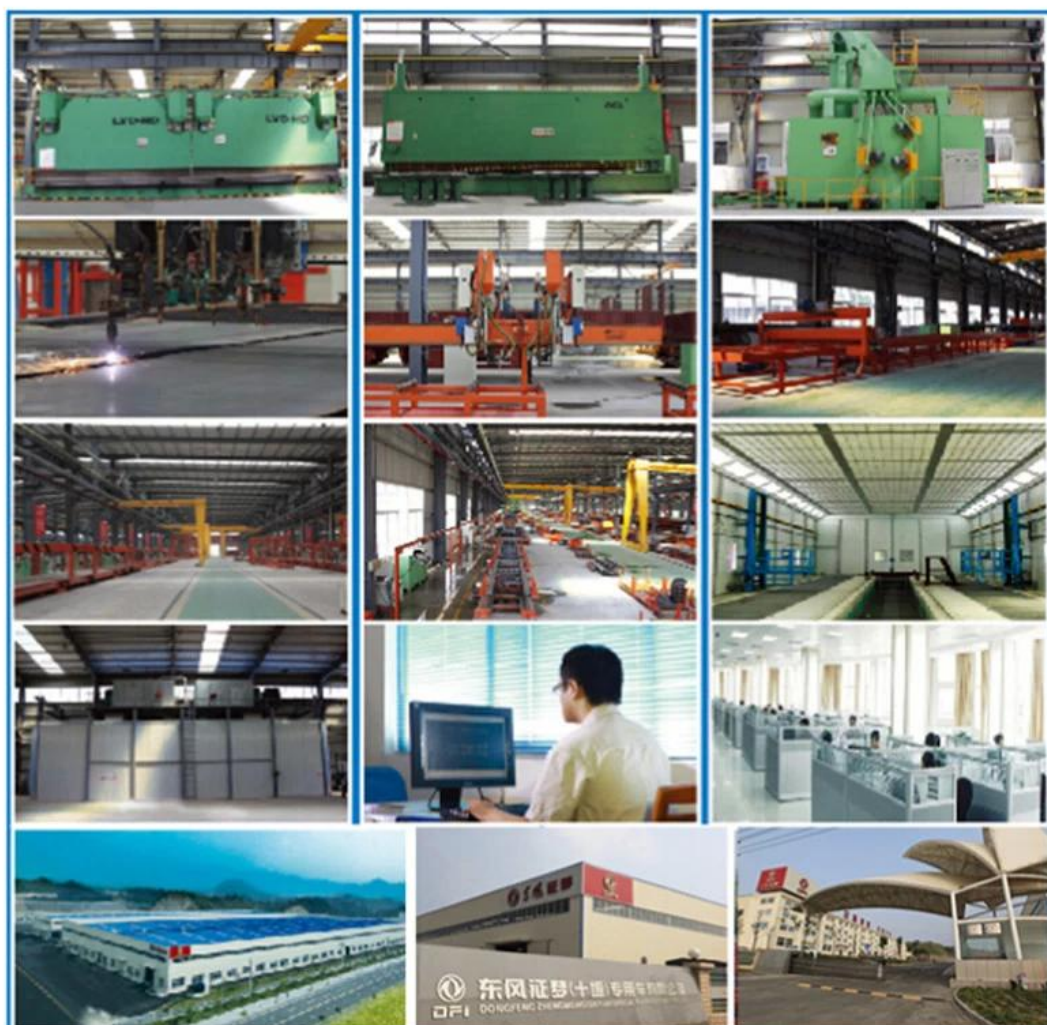

FACTORY

Display