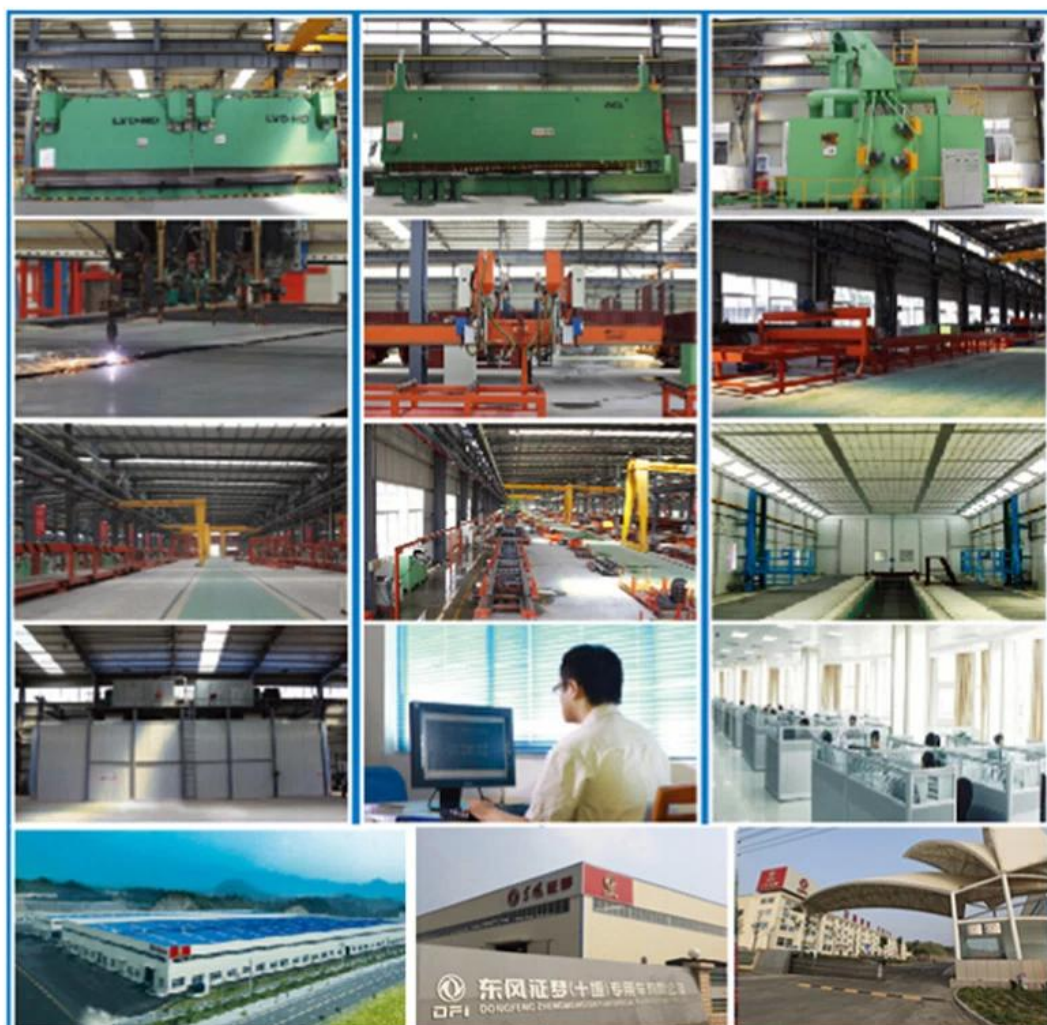

PRODUCT Display

产品名称	QYS-14III
额定起重力矩 (KN · m)	360
额定总质量 (kg)	14000
最大幅度 (m)	14.2
最大起升高度 (m)	13.5
吊钩数量	3
回转角度	±360 °
整机重量 (Kg)	4500

COMPANY Information

本公司, 专业从事起重机械, 起重机械 R & D, 销售, 售后服务 起重机械. 起重机械 起重机械 Zhengmeng 起重机械 Co., 起重机械 起重机械 起重机械 起重机械 起重机械

FACTORY

Display

Partner

SHIPMENT

We can ship trucks by RO-RO or bulk vessel

For 90% of our shipment ,we will go by sea, to main continents such as Africa, middle east, south Asia ,south America,either by container or RO-RO or bulk vessel