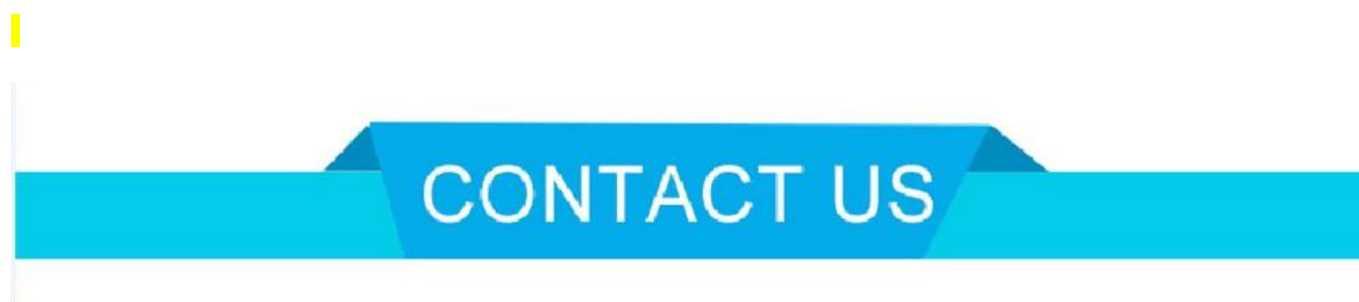

A: quase 3000 unidades

P: como você controla a qualidade do produto?

A: nossa fábrica é workshop produção padrão, tem a certificação do ISO CCC BV, nossos trabalhadores são bem treinados. Nosso produto muito sob vai um examinador processo de inspeção.

P: que tal seu produto, sistema de serviço de pós-venda?

A: nosso país de exportação principais aceitaram o serviço pós-venda, alguns dos países usaram o terceiro serviço de departamento.

P: vocês aceitam encomendas personalizadas? O que tem é a sua ordem MOQ?

A: Sim, fazemos, nosso MOQ é 1 jogo.

Q: Qual é as condições de pagamento?

A: por T/T ou l/c na vista.

Q: que país fazem você exportou para?

R: nossos caminhões especiais podem ser encontrados em muitas partes do mundo, como Rússia, Ucrânia, Cazaquistão, Azerbaijão, Irã, Iraque, Argélia, Turquia, Brasil, Tailândia, Vietnã, Angola, etc e ganham a boa reputação do mercado local.

Nós fornecemos a que você sinceramente serviço Se você tiver interesse, contate-nos agora!

Observações:

As informações acima são apenas para sua referência. Nós podemos manufaturar os caminhões como por seu pedido e nós pode cumprir todas as suas exigências.