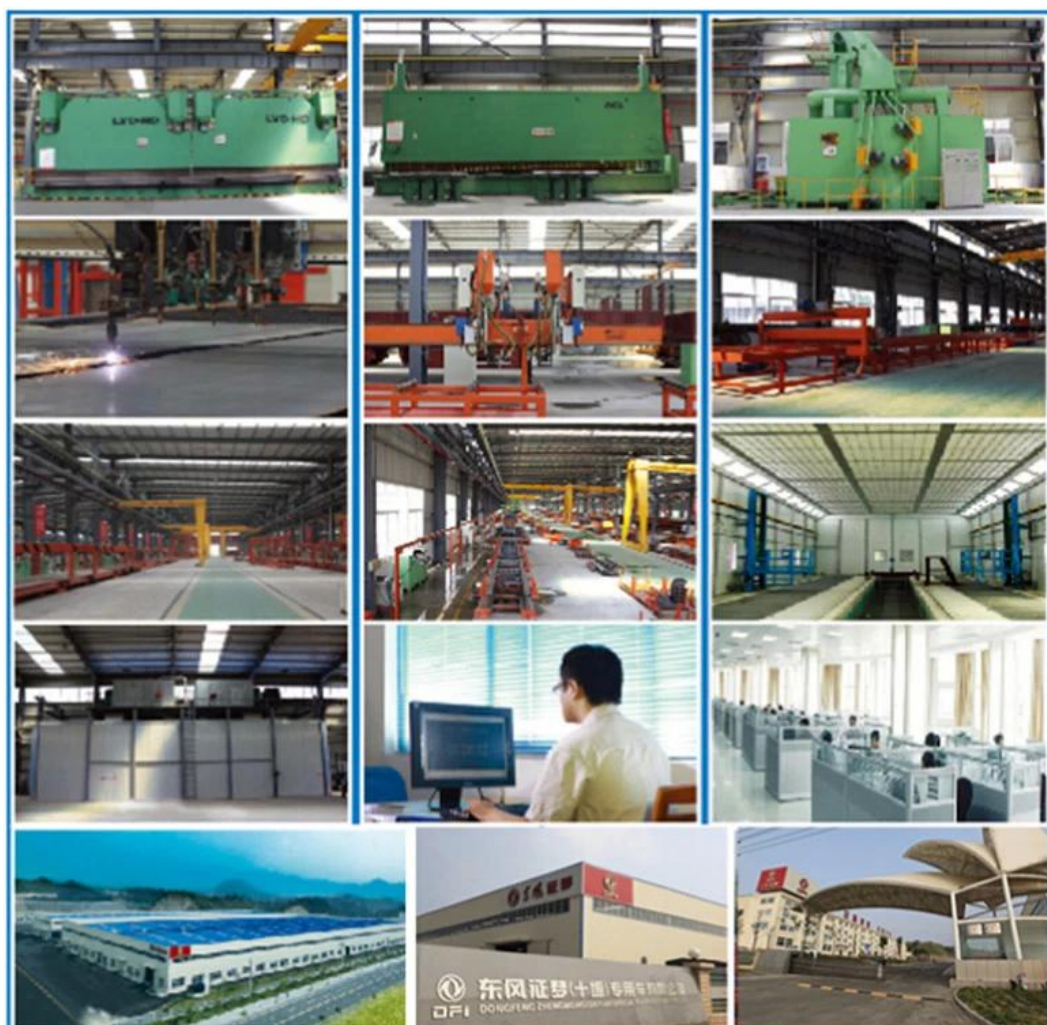

www.mioutruck.com

BASIC PARÂMETRO			
modelo número	EQ3042GDAC	Dirigir roda	4 * 2
Wheelbase	3400mm	global tamanho (milímetro)	5975 * 2250 * 2680
Wheeltrack(mm)	1640mm / 1650mm	G.V.W(kg)	4495
Pontuação: carga (kg)	7990	meio-fio peso (kg)	2700
abordagem ângulo	36	partida ângulo	11
interna tamanho (milímetro)	3750 * 2200 * 1200	carga tipo	despejo tipo
MOTOR			
modelo número	YC4D130-45	cilindros de	4
combustível tipo	desiel	deslocamento	4214
emissão de padrão	Euro4	cavalo poder	130
motor poder	96kw	binário	420N.m
binário velocidade relação	1400-1800 rpm	Pontuação: velocidade relação	2800 rpm
CHASSI			
parte traseira eixo carga	10000kg	eixo velocidade relação	6.833
folha Primavera	9 / 12 + 10	pneu especificação de	9.00R20
engrenagem caixa	WLY653H	pneu No. s	6

para a frente engrenagem	6	para trás engrenagem	1
--------------------------	---	----------------------	---

Miou situa-se na província de Shiyan, Hubei, China. Our companhia é especializada em R & D, fabrico e venda de veículos especiais. Nós somos a finalidade especial veículos base produtora de Dongfeng Motor grupo chinês e também o ultramarinos departamento de Dongfeng Zhengmeng veículo para fins especiais Co., Ltd.

FACTORY

Display

Partner

SHIPMENT

We can ship trucks by RO-RO or bulk vessel

For 90% of our shipment ,we will go by sea, to main continents such as Africa, middle east, south Asia ,south America,either by container or RO-RO or bulk vessel