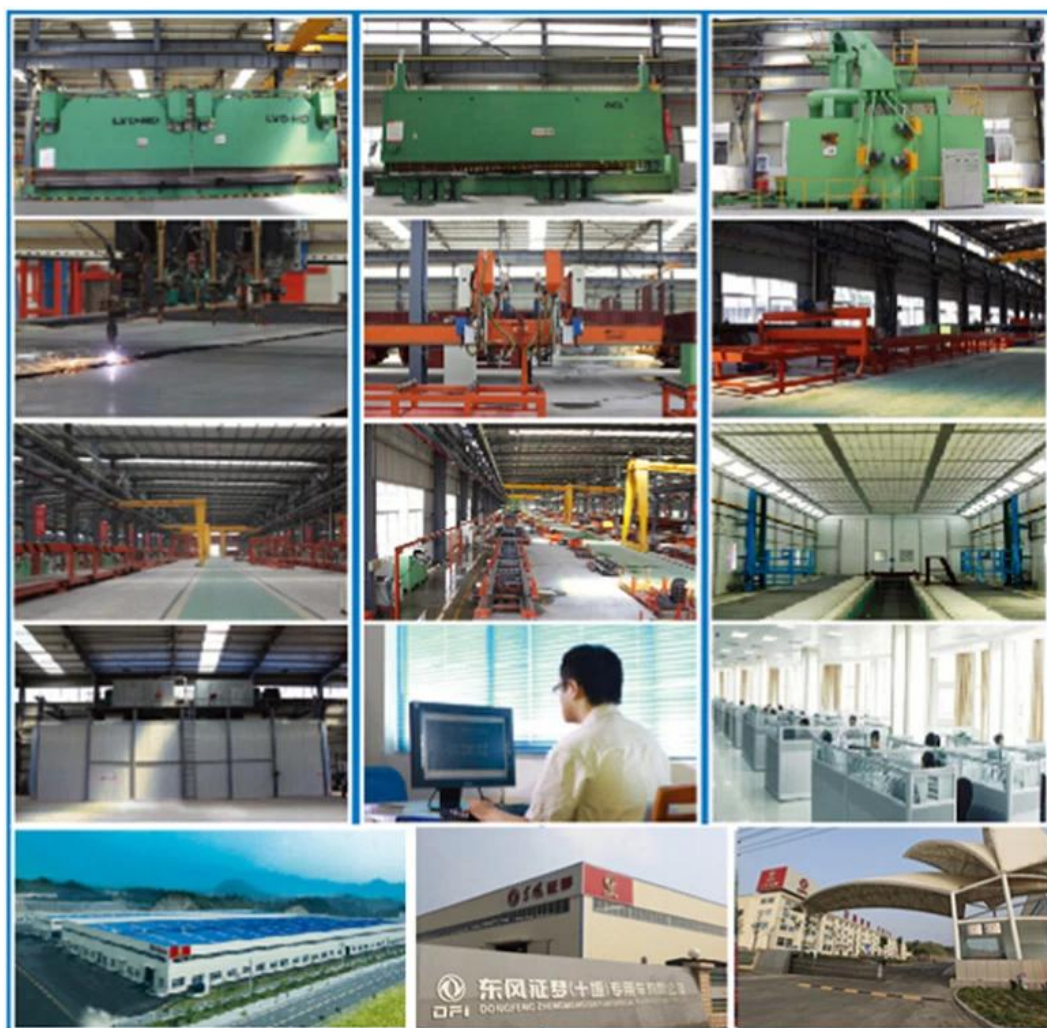

COMPANY Information

Му расположен в Шиянь город, провинция Хубэй, Китай, является исследование и разработка, производство и продажа специальных транспортных средств предприятий. Наша компания находится в специальный автомобиль Дунфэн группы производственной базы в Китае, а также Дунфэн знак мечта специальных автомобильных ограниченной заморских подразделения компании.

FACTORY

Display

Partner

SHIPMENT

We can ship trucks by RO-RO or bulk vessel

For 90% of our shipment ,we will go by sea, to main continents such as Africa, middle east, south Asia ,south America,either by container or RO-RO or bulk vessel