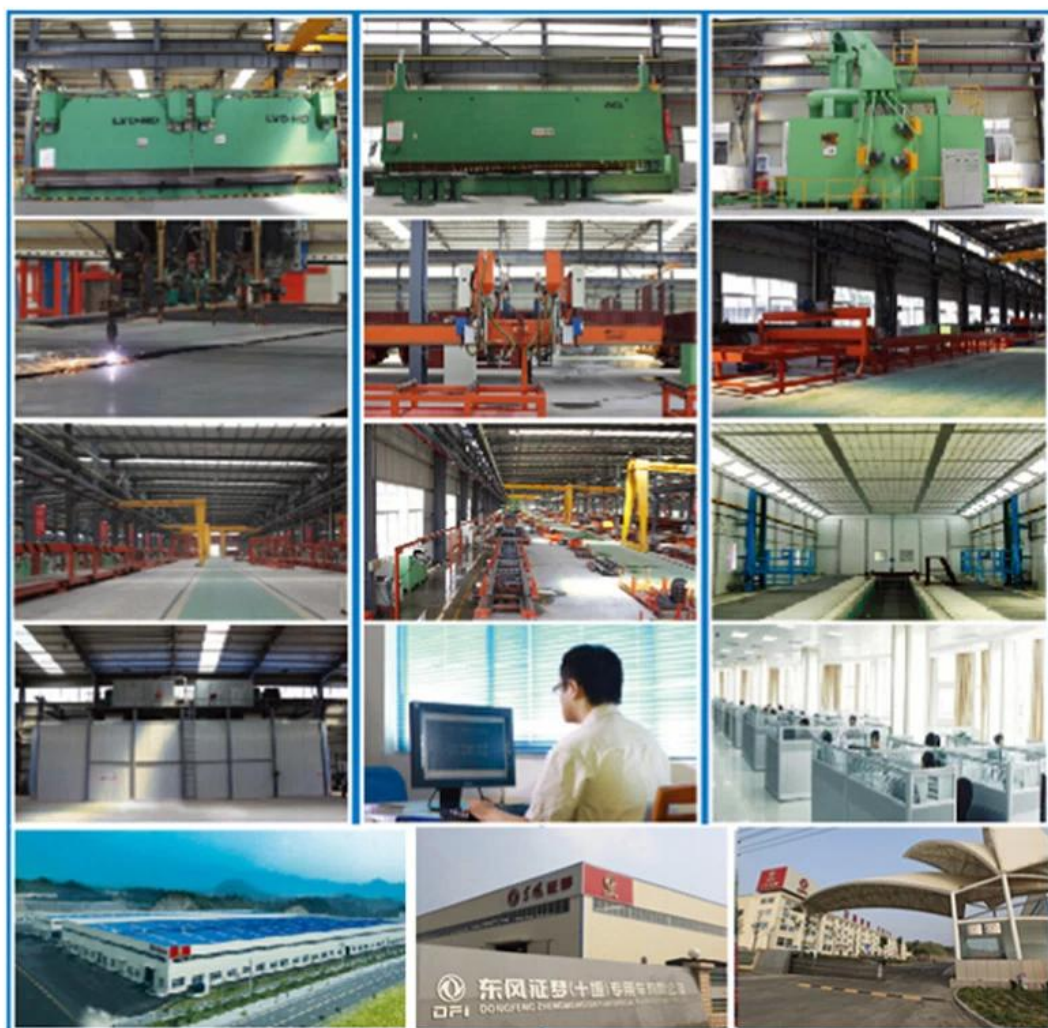

# PRODUCT Display

www.mioutruck.com

产品型号	DFL4251A18
驱动形式	6 X 4
轴距	3900 + 1350 mm.
整车尺寸	7.46X2.5X3.7
货箱尺寸	2040/1860, 1860 mm.
额定载重	9.6 t
自重	25 t
整备质量	39 t
额定功率	90 kW
最大扭矩	13.8 t·m
排放标准	YC6MK375N-40
挡位数	6
燃油消耗率	10.338L
最高车速	100 km/h
额定车速	375hp
额定功率	276kW
最大扭矩	1500N·m
最大扭矩转速	1200-1500 rpm
最大扭矩	2100 rpm
最大扭矩	12JS180TA
最大扭矩	12gear
最大扭矩	2
最大扭矩	10 t
最大扭矩	315-80R
最大扭矩	2200L
最大扭矩	18000

# FACTORY

Display