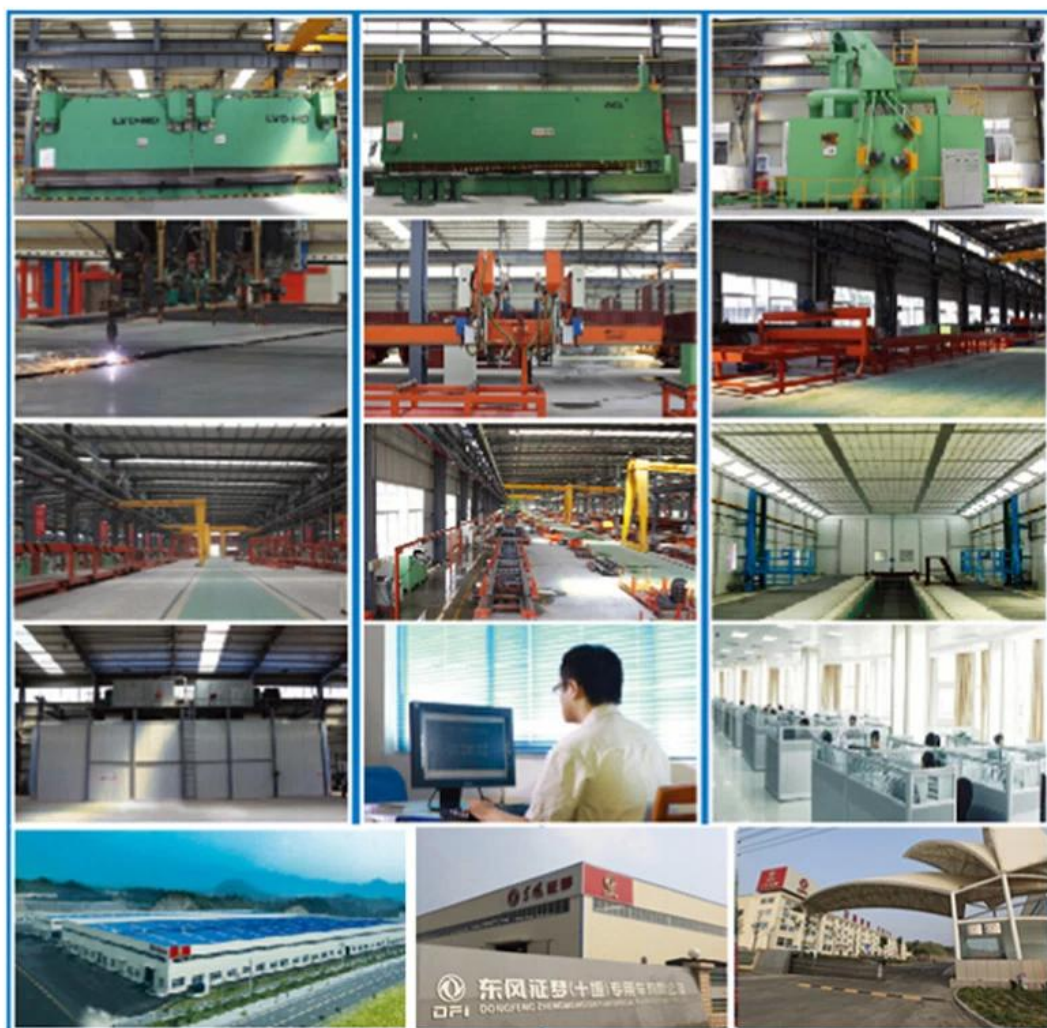

## COMPANY Information

Mu nằm ở Shiyan city, tỉnh Hồ Bắc, Trung Quốc, là một nghiên cứu và phát triển, sản xuất và bán các loại xe đặc biệt của các doanh nghiệp. Công ty chúng tôi là nằm ở Dongfeng xe đặc biệt của nhóm sản xuất cơ bản tại Trung Quốc, cũng như Dongfeng đăng giắc mơ đặc biệt cho ô tô công ty TNHH của bộ phận ở nước ngoài.

# FACTORY

Display