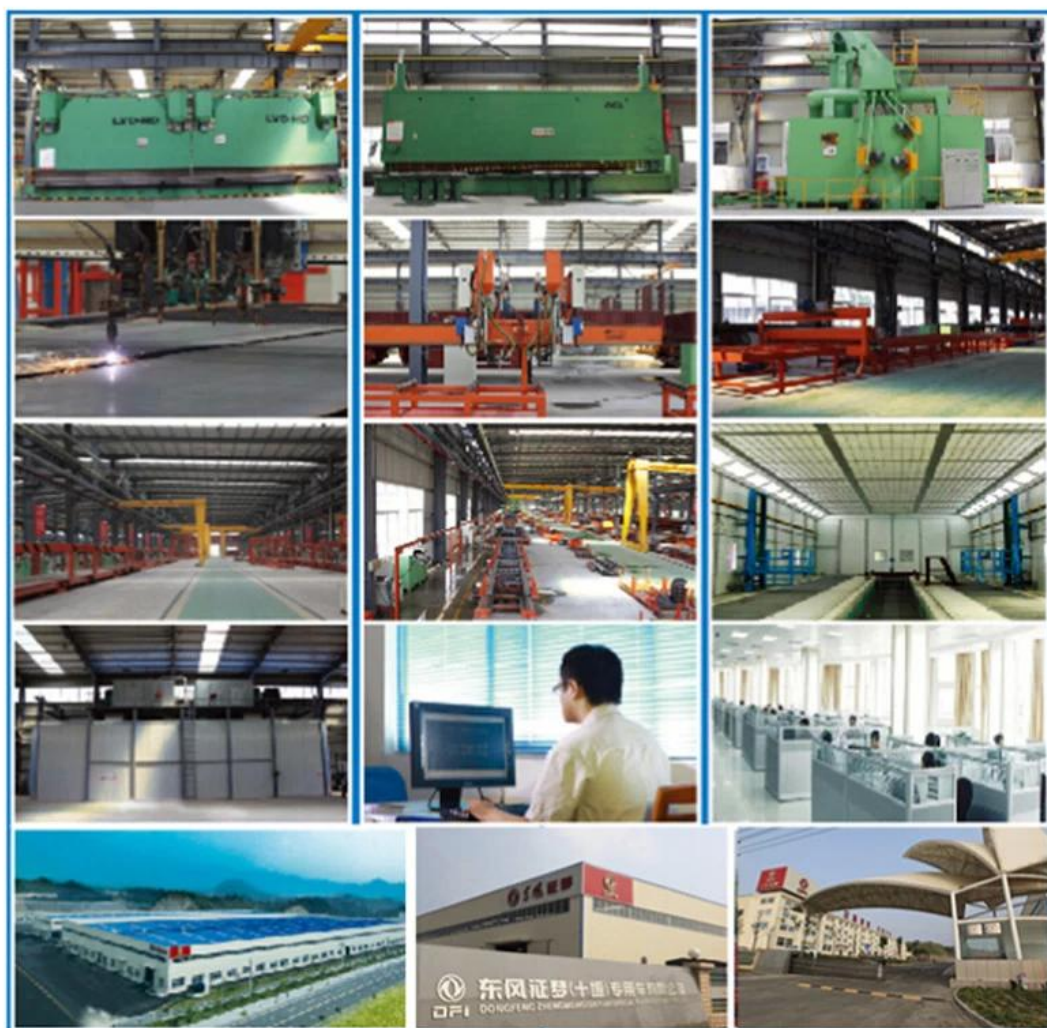

COMPANY Information

Miou nằm ở Shiyan, Hubei province, China. Our công ty chuyên về R & D, sản xuất và kinh doanh các loại xe chuyên dụng. Chúng tôi có mục đích đặc biệt xe cơ sở công ty sản xuất của Trung Quốc Dongfeng Motor nhóm và cũng là các nước ngoài vùng của Dongfeng Zhengmeng đặc biệt mục đích xe Co., Ltd.

FACTORY

Display

Partner

SHIPMENT

We can ship trucks by RO-RO or bulk vessel

For 90% of our shipment ,we will go by sea, to main continents such as Africa, middle east, south Asia ,south America,either by container or RO-RO or bulk vessel