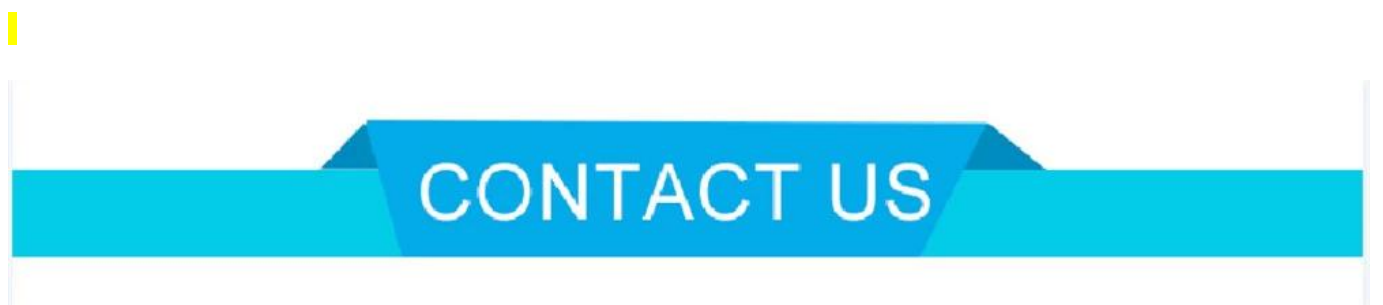

A: gần như 3000 đơn vị

Hỏi: làm thế nào để bạn có thể kiểm soát chất lượng của sản phẩm?

A: xưởng sản xuất là sản xuất tiêu chuẩn workshop, có chứng nhận ISO CCC BV, nhân viên của chúng tôi được đào tạo tốt. Sản phẩm rất dưới đi một quá trình kiểm tra scrutinizing.

Hỏi: làm thế nào về sản phẩm của bạn hệ thống dịch vụ sau bán hàng?

A: đất nước xuất khẩu chính chúng tôi đã chấp nhận các dịch vụ sau bán hàng, một số quốc gia sử dụng các dịch vụ thứ ba trong vùng.

Hỏi: bạn có chấp nhận đơn đặt hàng tùy chỉnh? Những gì đã là của bạn để MOQ?

A:Yes, chúng tôi, chúng tôi MOQ là 1 bộ.

Hỏi: điều gì là điều khoản thanh toán?

A: T/T hoặc L/C nhìn.

Hỏi: do đất nước mà bạn đã xuất khẩu để?

A: xe tải đặc biệt của chúng tôi có thể tìm thấy ở nhiều nơi trên thế giới như Nga, Ukraina, Kazakhstan, Azerbaijan, Iran, Iraq, Algeria, Thổ Nhĩ Kỳ, Brazil, Thái Lan, Việt Nam, Angola vv, và đạt được danh tiếng tốt từ thị trường địa phương.

Chúng tôi cung cấp cho bạn chân thành dịch vụ. Nếu bạn có quan tâm, hãy liên hệ với chúng tôi bây giờ!

Nhận xét:

Các thông tin trên là chỉ để tham khảo của bạn. Chúng tôi có thể sản xuất các xe tải theo yêu cầu của bạn và chúng tôi có thể đáp ứng tất cả nhu cầu của bạn.