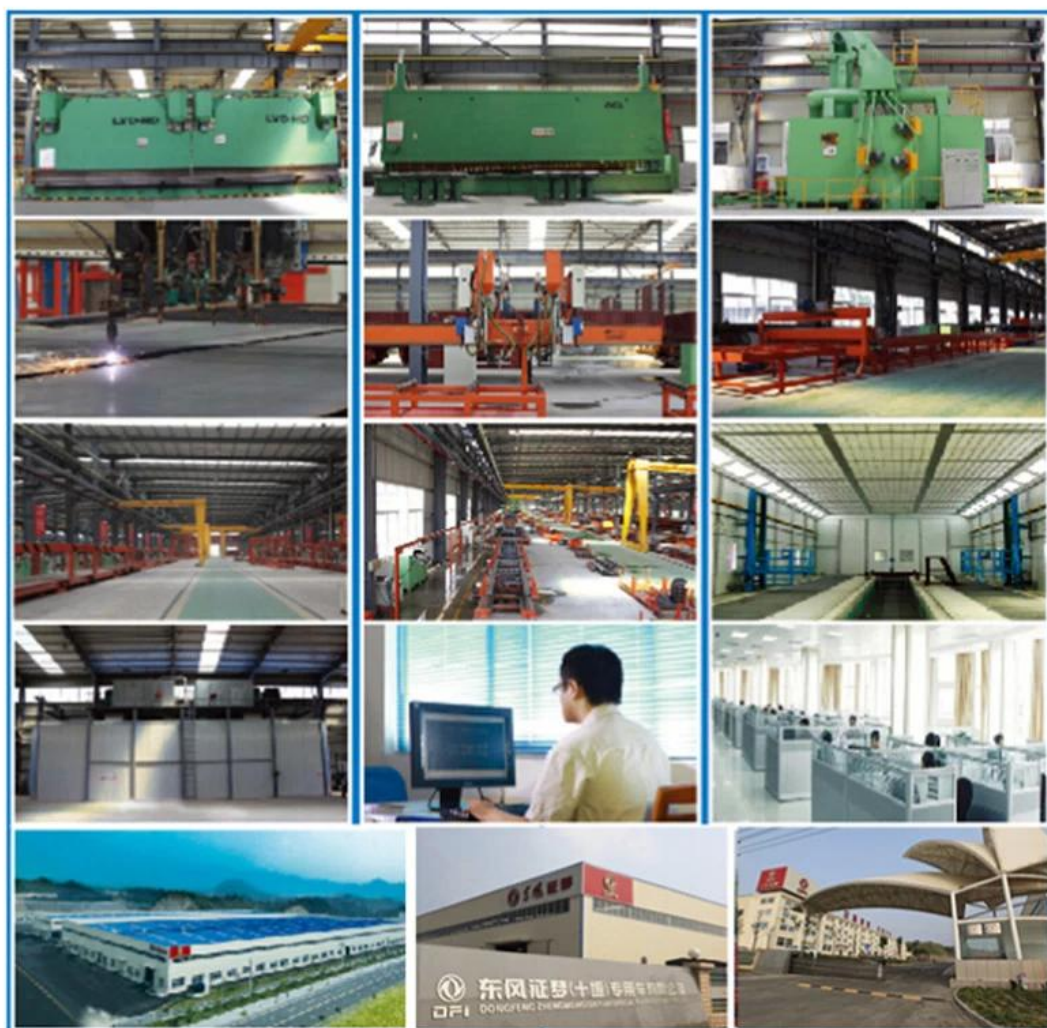

COMPANY Information

Miou nằm ở Thập Yên, tỉnh Hồ Bắc, China. Our công ty chuyên về R & D, sản xuất và bán các loại xe chuyên dùng. Chúng tôi là công ty sản xuất xe chuyên dùng cho các công ty cơ sở của Dongfeng Motor Group của Trung Quốc và cũng là Bộ Ngoại giao của Dongfeng Zhengmeng Special Purpose Vehicle Co., Ltd.

FACTORY

Display

Partner

SHIPMENT

We can ship trucks by RO-RO or bulk vessel

For 90% of our shipment ,we will go by sea, to main continents such as Africa, middle east, south Asia ,south America,either by container or RO-RO or bulk vessel

Hỏi: Nhà máy của bạn sản xuất bao nhiêu xe tải mỗi năm?

A: Gần 3000 các đơn vị

Q: Làm thế nào để bạn kiểm soát chất lượng của sản phẩm?

A: Nhà Máy Của Chúng Tôi là tiêu chuẩn sản xuất workshop, có ISO CCC BV Chứng Nhận, công nhân của chúng tôi được đào tạo tốt. Sản phẩm của chúng tôi dưới một quá trình kiểm tra rà soát.