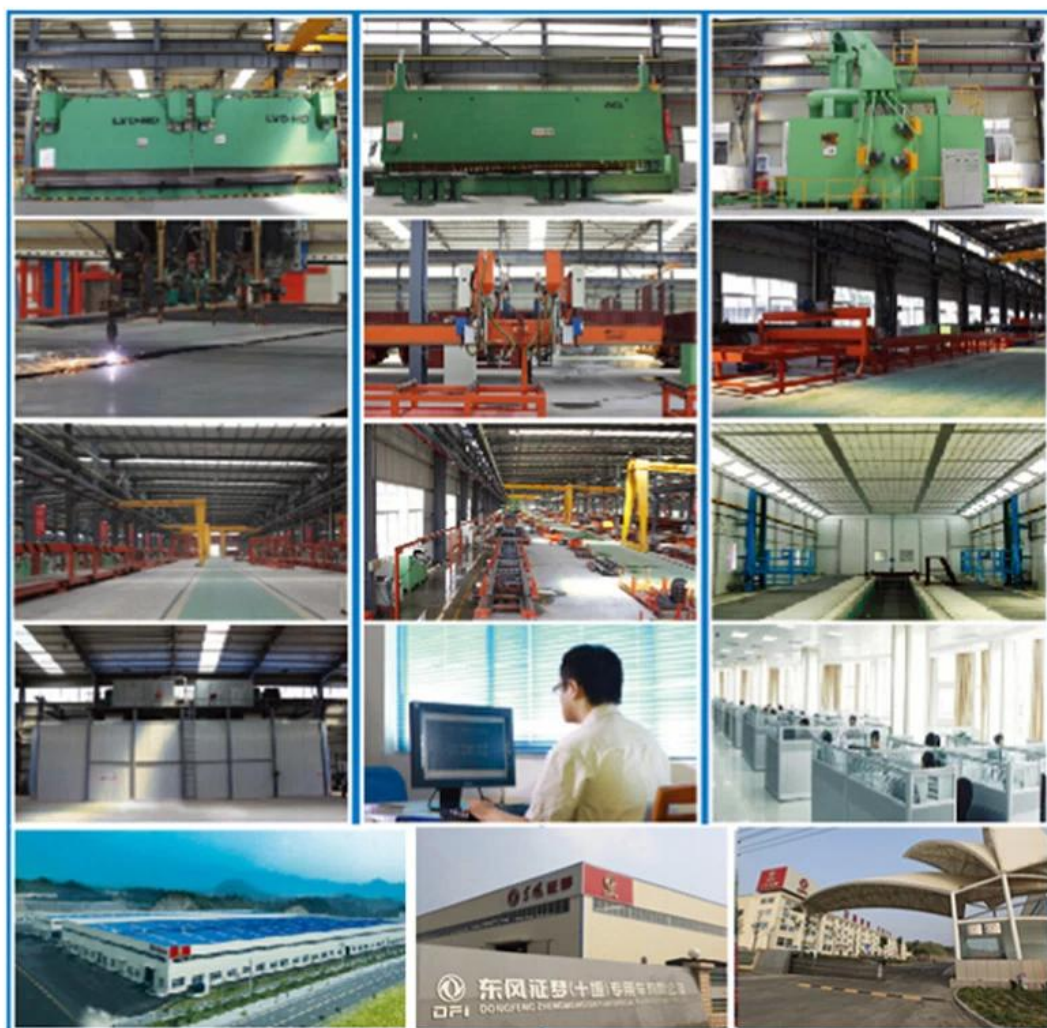

COMPANY Information

تصنيع وبيع المركبات ذات الأغراض الخاصة. D. ميو يقع في شيان ، مقاطعة هوبى ، الصين. شركتنا متخصصة في البحث والتطوير الصينية للسيارات وأيضاً قسم ما وراء البحار لشركة Dongfeng نحن شركة إنتاج المركبات ذات الأغراض الخاصة التابعة لمجموعة Dongfeng Zhengmeng المحدودة للأغراض الخاصة المحدودة.

FACTORY

Display

Partner

SHIPMENT

We can ship trucks by RO-RO or bulk vessel

For 90% of our shipment ,we will go by sea, to main continents such as Africa, middle east, south Asia ,south America,either by container or RO-RO or bulk vessel