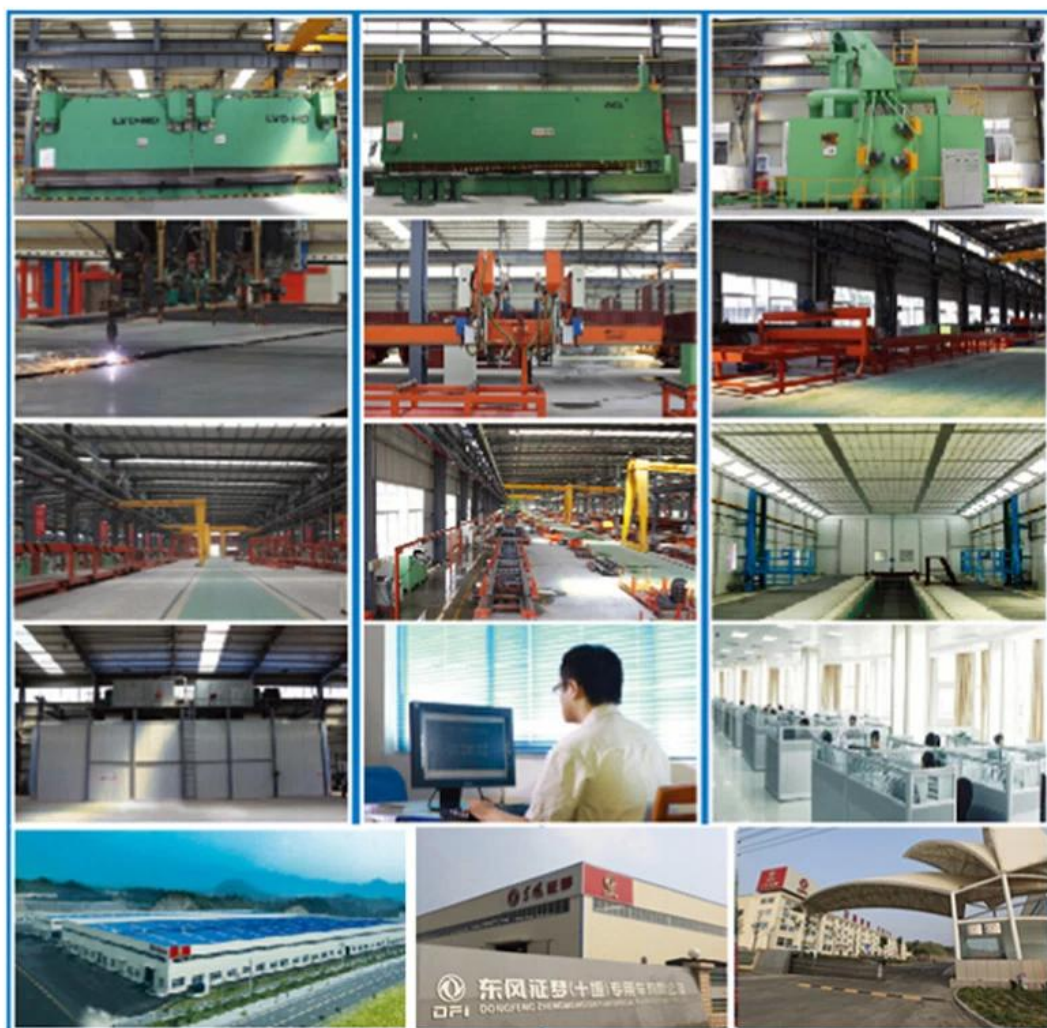

COMPANY Information

المتخصصة في البحث والتطوير، وتصنيع وبيع المركبات ذات الأغراض China.Our بمقاطعة هوبي، وشركة Shiyao يقع في

الخاصة. ونحن على مركبات الأغراض الخاصة إنتاج الشركة قاعدة مجموعة دونغفنغ موتور الصينية، وأيضاً في الخارج الإدارة من "دونغفنغ زهينجمنج وسيلة الغرض الخاص" المحدودة

FACTORY

Display

Partner

SHIPMENT

We can ship trucks by RO-RO or bulk vessel

For 90% of our shipment ,we will go by sea, to main continents such as Africa, middle east, south Asia ,south America,either by container or RO-RO or bulk vessel