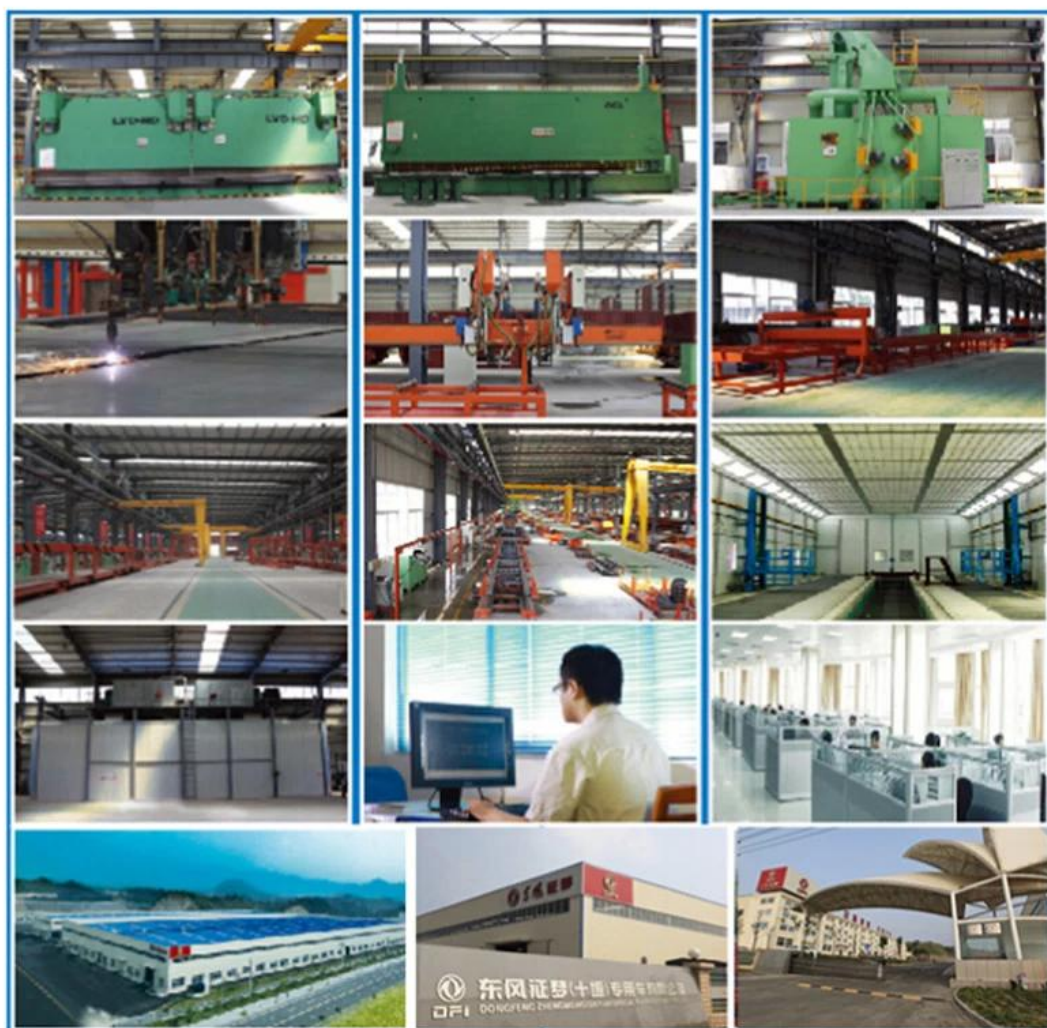

PRODUCT Display

型号	DFL4251A18
轴数	6 × 4
轴距	3900 + 1350 mm
外廓尺寸	7.46X2.5X3.7
长/宽/高	2040/1860/1860 mm
自重	9.6 t
额定载重	25 t
最大总重	39 t
最高车速	90 km/h
加速性能	13.8 M
发动机	YC6MK375N-40
缸数	6
排量	10.338 L
挡位数	5
最大功率	375hp
最大扭矩	276kW
最大扭矩	1500N·m
转速范围	1200-1500rpm/min
怠速转速	2100 rpm
排放标准	国四12JS180TA
挡位数	12gear
轴数	2 轴
轴距	10 m pc
轴间距	315-80R
油箱容量	2200 L
续航里程	18000 km

FACTORY

Display

Partner

SHIPMENT

We can ship trucks by RO-RO or bulk vessel

For 90% of our shipment ,we will go by sea, to main continents such as Africa, middle east, south Asia ,south America,either by container or RO-RO or bulk vessel