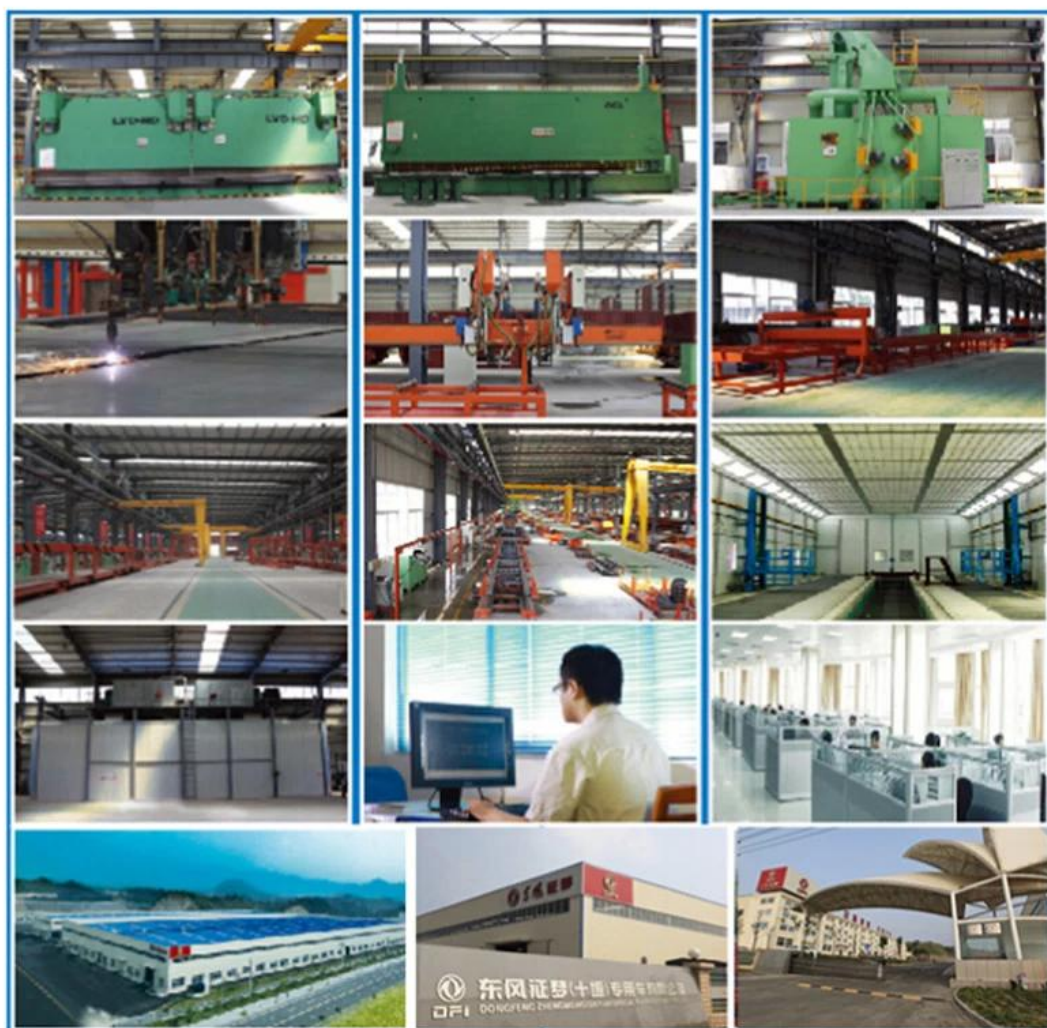

# PRODUCT Display

型号	DFL4251A18
轴数	6 × 4
轴距	3900 + 1350 mm
外廓尺寸	7.46X2.5X3.7
长/宽/高	2040/1860×1860 mm
自重	9.6 t
额定载重	25 t
总质量	39 t
最高车速	90 km/h
加速性能	13.8 M
发动机	YC6MK375N-40
缸数	6
排量	10.338 L
挡位数	5
最大功率	375hp
最大扭矩	276kW
最大扭矩	1500N·m
转速范围	1200-1500rpm/min
额定转速	2100 rpm
排放标准	国四12JS180TA
挡位数	12gear
轴数	2 轴
轴距	10 m pc
轴重	315-80R
油箱容量	2200 L
牵引能力	18000 kg

# FACTORY

Display