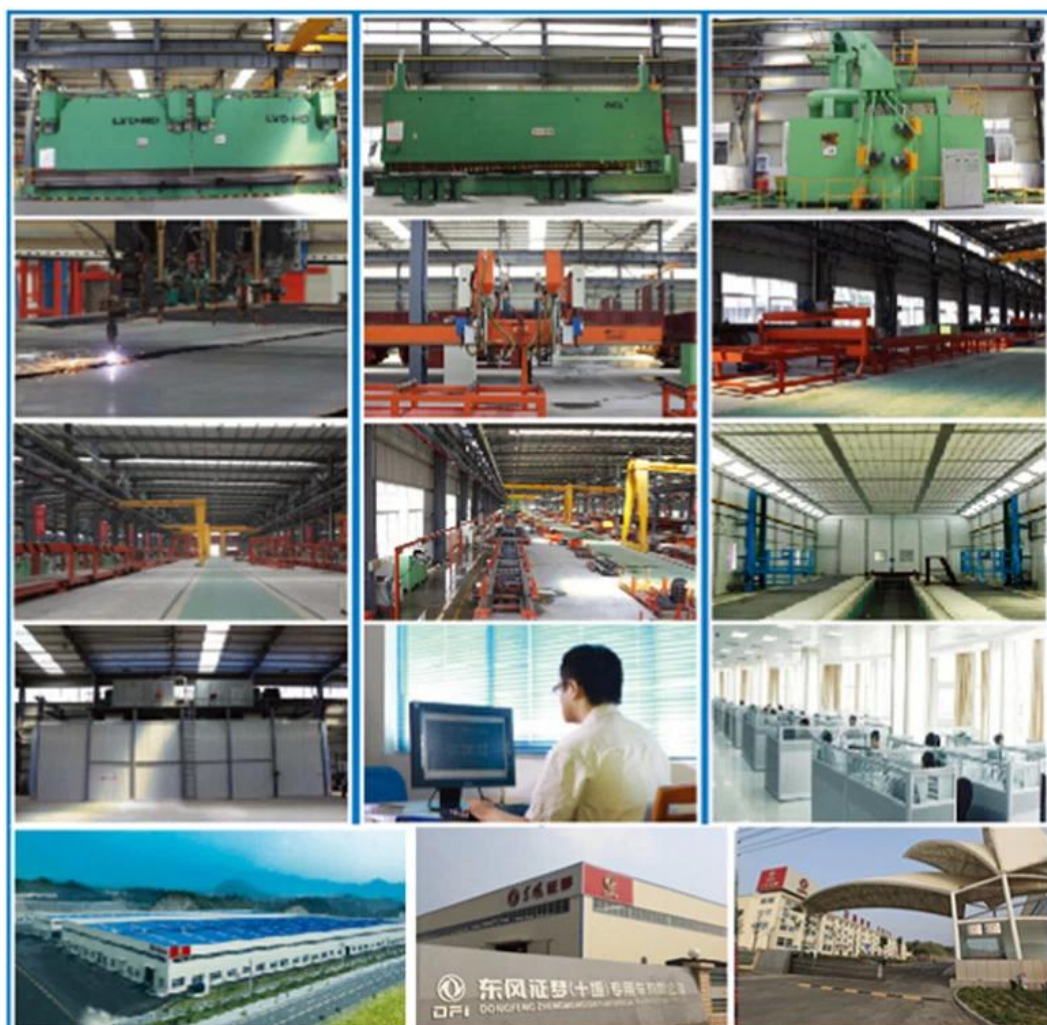

PRODUCT Display

www.mioutruck.com

型号	DFL4251A18
轴数	6 × 4
轴距	3900 + 1350 mm
外廓尺寸	7.46X2.5X3.7
长/宽/高	2040/1860×1860 mm
自重	9.6 t
额定载重	25 t
最大载重	39 t
最高车速	90 km/h
加速性能	13.8 M
发动机	YC6MK375N-40
缸数	6
排量	10.338 L
挡位数	5
最大功率	375hp
最大扭矩	276kW
最大扭矩	1500N·m
最大扭矩	1200-1500rpm/
最大扭矩	2100 rpm
最大扭矩	12JS180TA
最大扭矩	12gear
最大扭矩	2 轴
最大扭矩	10 轴 pc
最大扭矩	315-80R
最大扭矩	2200 L
最大扭矩	18000 km

FACTORY

Display

Partner

SHIPMENT

We can ship trucks by RO-RO or bulk vessel

For 90% of our shipment ,we will go by sea, to main continents such as Africa, middle east, south Asia ,south America,either by container or RO-RO or bulk vessel