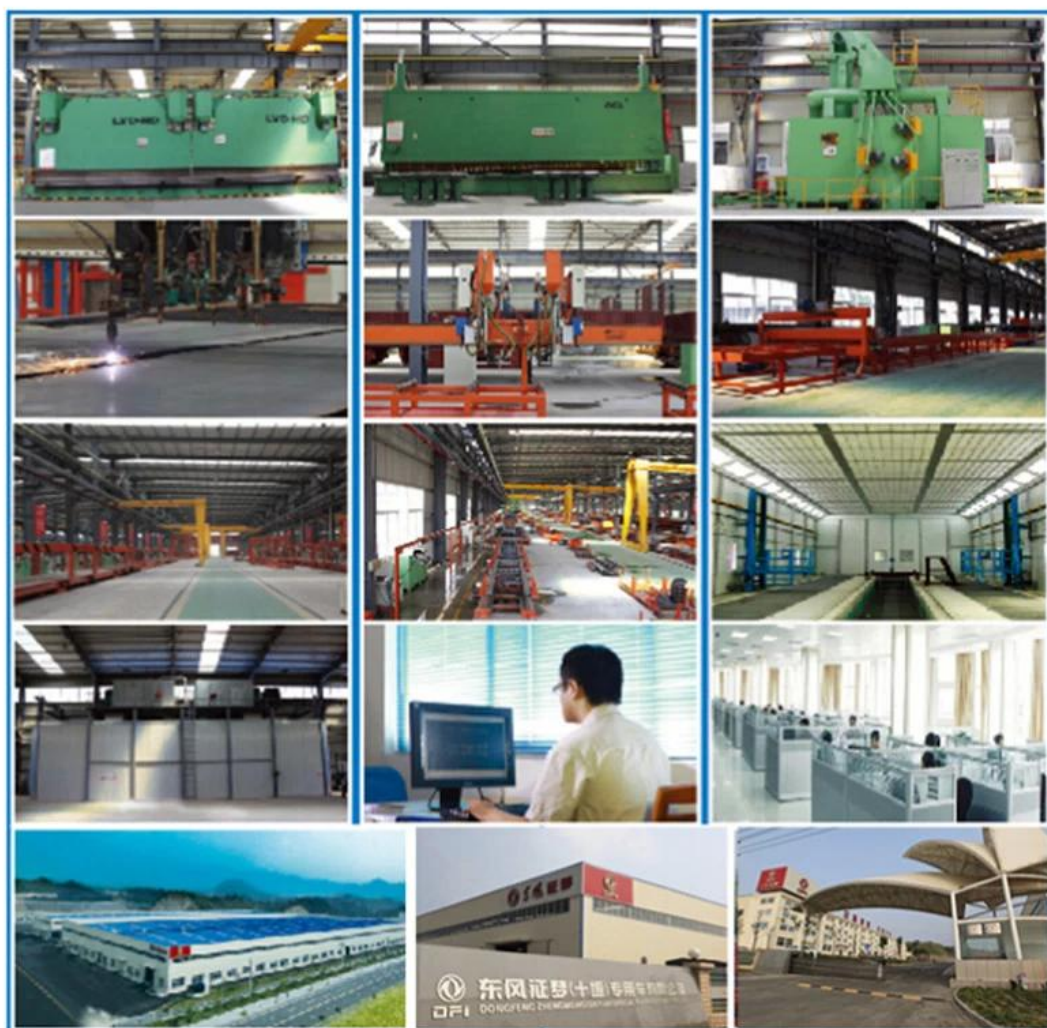

PRODUCT Display

Kích thước tổng thể: 5975 * 2250 * 2680

bánh xe track(mm):1640mm / 1650mm tối đa speed(km/h):100

Cưỡi power: 130 thuyên: 4214 bên trong kích thước (mm): 3750 * 2200 * 1200

CƠ BẢN THAM SỐ

Mô hình số	EQ3042GDAC	lái xe bánh xe	4 * 2
wheelbase(mm)	3400mm	tổng thể Size(mm)	5975 * 2250 * 2680
wheeltrack(mm)	1640mm / 1650mm	G.V.W(kg)	4495
Xếp hạng Load(kg)	7990	lề đường Weight(kg)	2700
phương pháp tiếp cận Angle(°)	36	khởi hành Angle(°)	11
bên trong Size(mm)	3750 * 2200 * 1200	vận chuyển hàng hóa loại hình	dump loại hình

Miou nằm ở Shiyan, Hubei province, China. Our công ty chuyên về R & D, sản xuất và kinh doanh các loại xe chuyên dụng. Chúng tôi có mục đích đặc biệt xe cơ sở công ty sản xuất của Trung Quốc Dongfeng Motor nhóm và cũng là các nước ngoài vùng của Dongfeng Zhengmeng đặc biệt mục đích xe Co., Ltd.

FACTORY

Display

Partner

SHIPMENT

We can ship trucks by RO-RO or bulk vessel

For 90% of our shipment ,we will go by sea, to main continents such as Africa, middle east, south Asia ,south America,either by container or RO-RO or bulk vessel